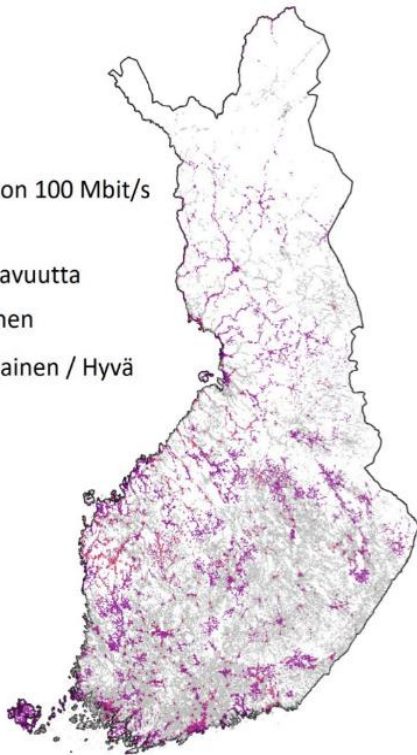

Mikä valokuitu ja miksi sitä tarvitaan?

Valokuitu on kuparijohtimen vaihtoehto, joka mahdollistaa rajattoman tiedonsiirron luotettavasti. Tulevaisuudessa palveluiden siirtyessä yhä enemmän verkkoon, tulee toimivista tietoliikenneyhteyksistä asuinpaikasta riippumatta välttämättömyys. Valokuituyhteyden nopeus tarjoaa jokaiselle valokuituverkossa olevalle tasa-arvoiset mahdollisuudet hyödyntää digitaalisia palveluita. Kiinteät laajakaistayhteydet, eli valokuituverkot toimivat pohjana myös langattomille 4G ja 5G yhteyksille. Toimiva ja nopea valokuituyhteys tarjoaa mahdollisuuksia niin etätyöskentelylle kuin opiskelullekin. Valokuitu mahdollistaa nykyaikaisen yritystoiminnan, maatalousyrittäjyyden, vapaa-ajan asukkaiden pidempiaikaisen lomailun ja houkuttelee uusia asukkaita alueelle. Valokuitu antaa mahdollisuuksia myös viihteen paremmalle saatavuudelle!

Kiinteän verkon 100 Mbit/s
saatavuus

- Ei saatavuutta
- Vähäinen
- Kohtalainen / Hyvä

Laajakaistan ympäristövaikutukset

Internetiin yhdistettyjen laitteiden määrä on jatkuvasti lisääntymässä ja monet laitteet hyödyntävät internetiä siitä huolimatta, käytetäänkö niitä. Tietoliikenteen datan määrä kasvattaa merkittävästi energiankulutusta etenkin hyödyntäessä mobiiliverkkoja ja tukiasemia. Tällöin etätyöskentelyn tuomat positiiviset ympäristövaikutukset jäävät ohuiksi muun energian kulutuksen kasvaessa. Datan määrän kasvu valokuituverkossa ei nosta sähkön kulutusta samalla tavalla kuin mobiililaajakaistassa. Verrattaessa eri tietoliikennepalveluiden kuluttamaa energiaa suhteessa datan määrään, on valokuitu energiatehokkain vaihtoehto.